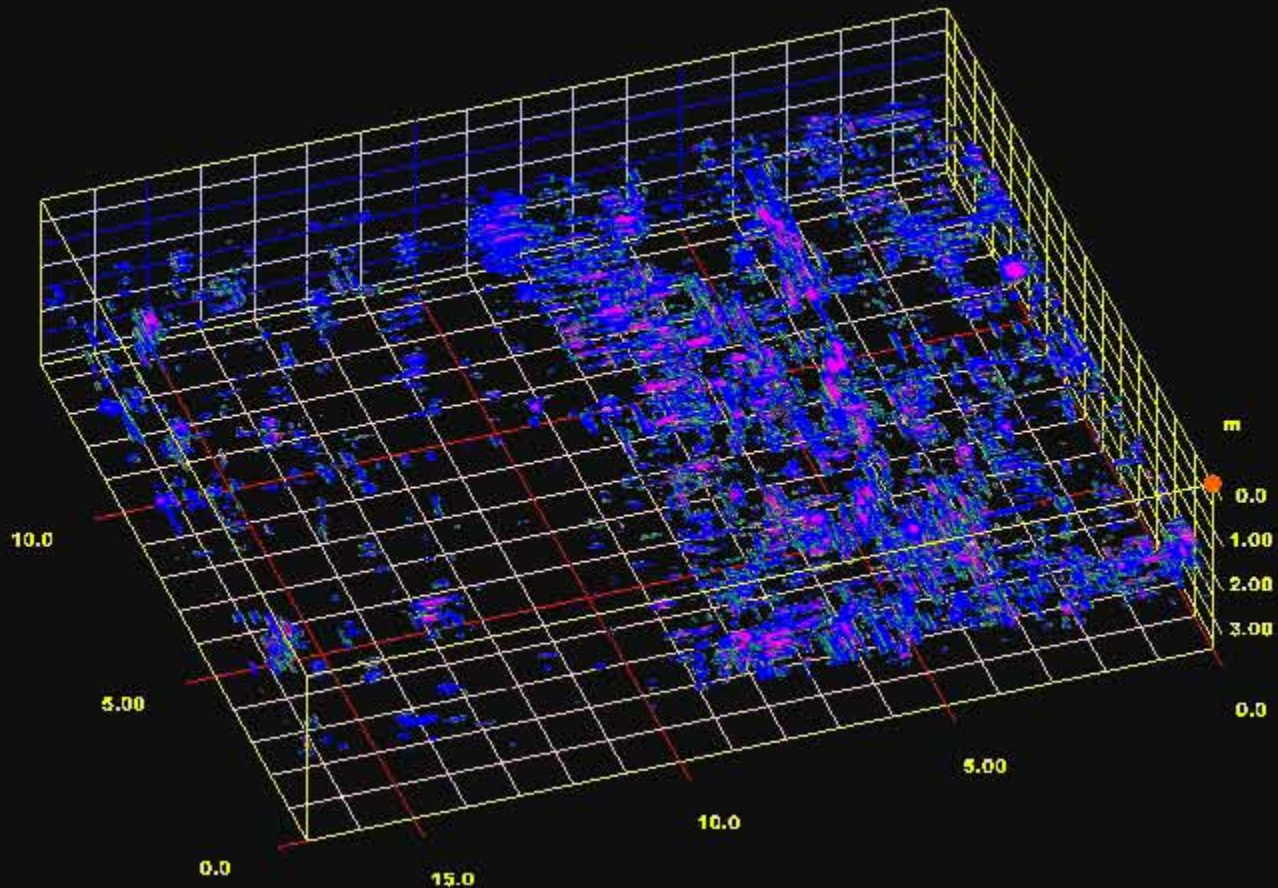

2.00

2.50

3.00

3.50

3D Transparency Dialog

Transparency Range(m)

% Position(m)

3D Transparency Dialog

Transparency Range(m)

% Position (m)

3D Transparency Dialog

Transparency Range(m)

% Position(m)

3D Transparency Dialog

Transparency Range(m)

% Position(m)