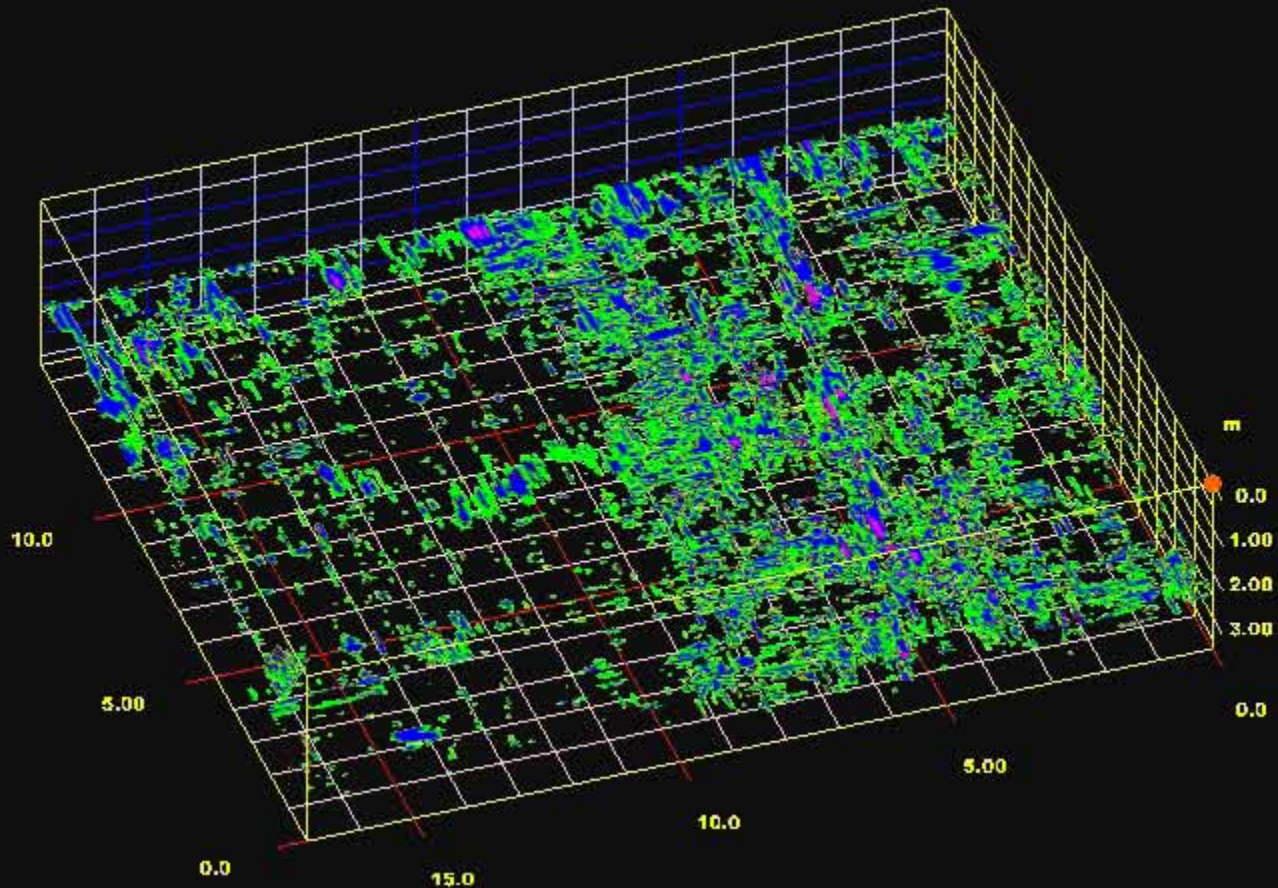

Transparency Range(m)

% Position (m)

3D Transparency Dialog

Transparency Range(m)

% Position(m)

3D Transparency Dialog

Transparency Range(m)

% Position(m)

2.00

2.50

3.00

3.50

3D Transparency Dialog

Transparency Range(m)

% Position(m)

3D Transparency Dialog

Transparency Range(m)

% Position(m)

2.00

2.50

3.00

3.50

3D Transparency Dialog

Transparency Range(m)