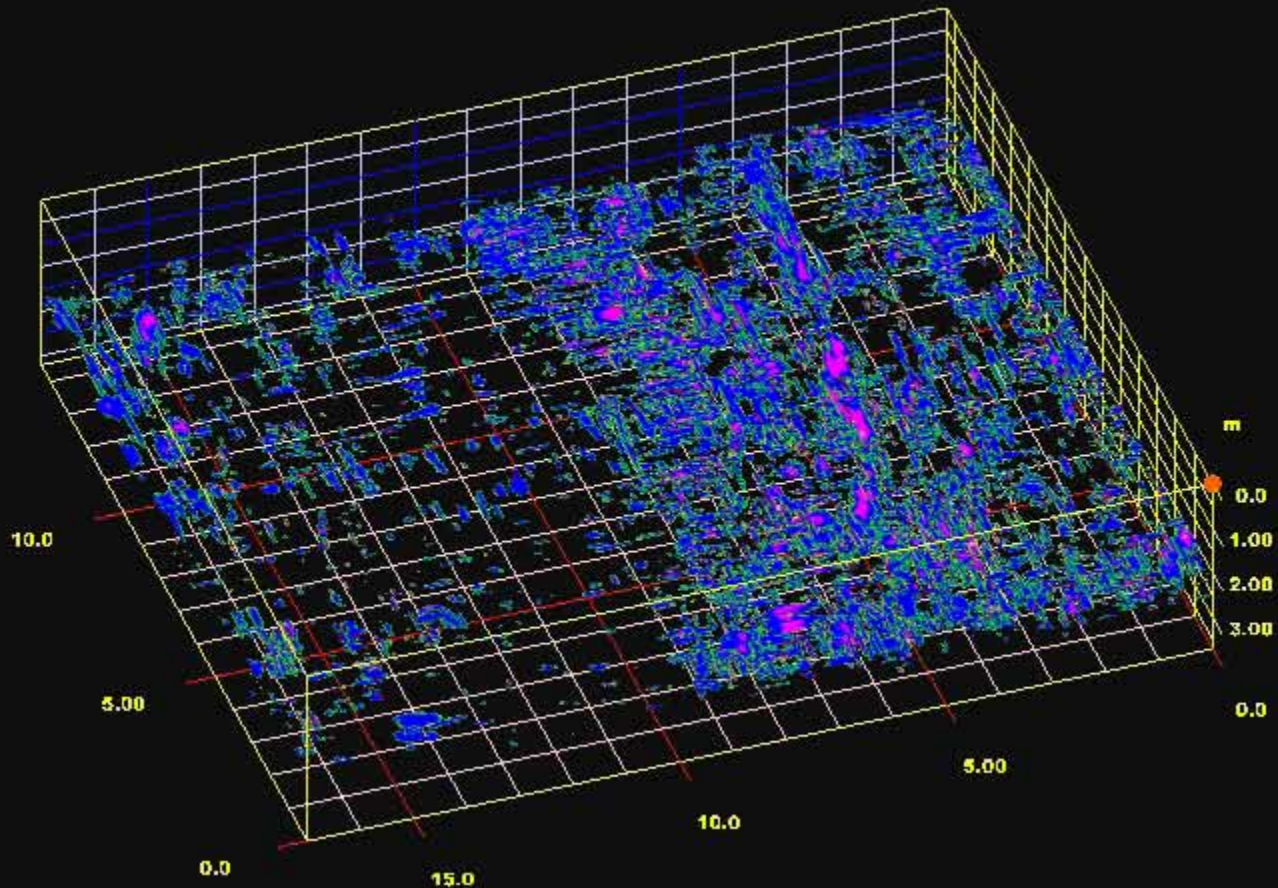

Transparency Range(m)

% Position (m)

3D Transparency Dialog

Transparency Range(m)

% Position(m)

3D Transparency Dialog

Transparency Range(m)

% Position(m)

2.00

2.50

3.00

3.50

3D Transparency Dialog

Transparency Range(m)

% Position(m)

3D Transparency Dialog

Transparency Range(m)

% Position(m)

2.00

2.50

3.00

3.50

3D Transparency Dialog

Transparency Range(m)