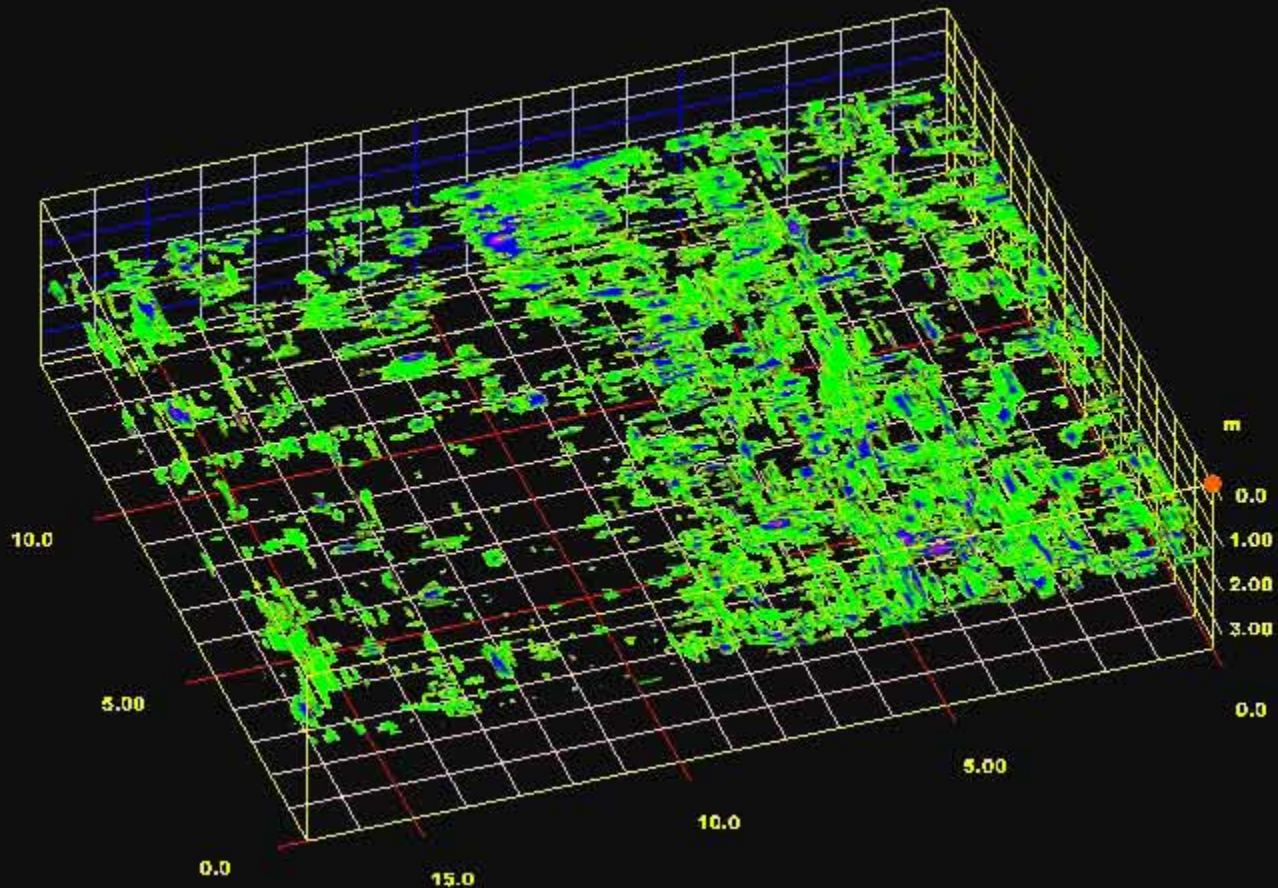

3.00

3.50

3D Transparency Dialog

Transparency Range(m)

% Position(m)

3D Transparency Dialog

Transparency Range(m)

% Position(m)

2.00

2.50

3.00

3.50

3D Transparency Dialog

Transparency Range(m)

% Position(m)

3D Transparency Dialog

Transparency Range(m)

% Position (m)

3D Transparency Dialog

Transparency Range(m)

% Position(m)

3D Transparency Dialog

Transparency Range(m)

% Position(m)