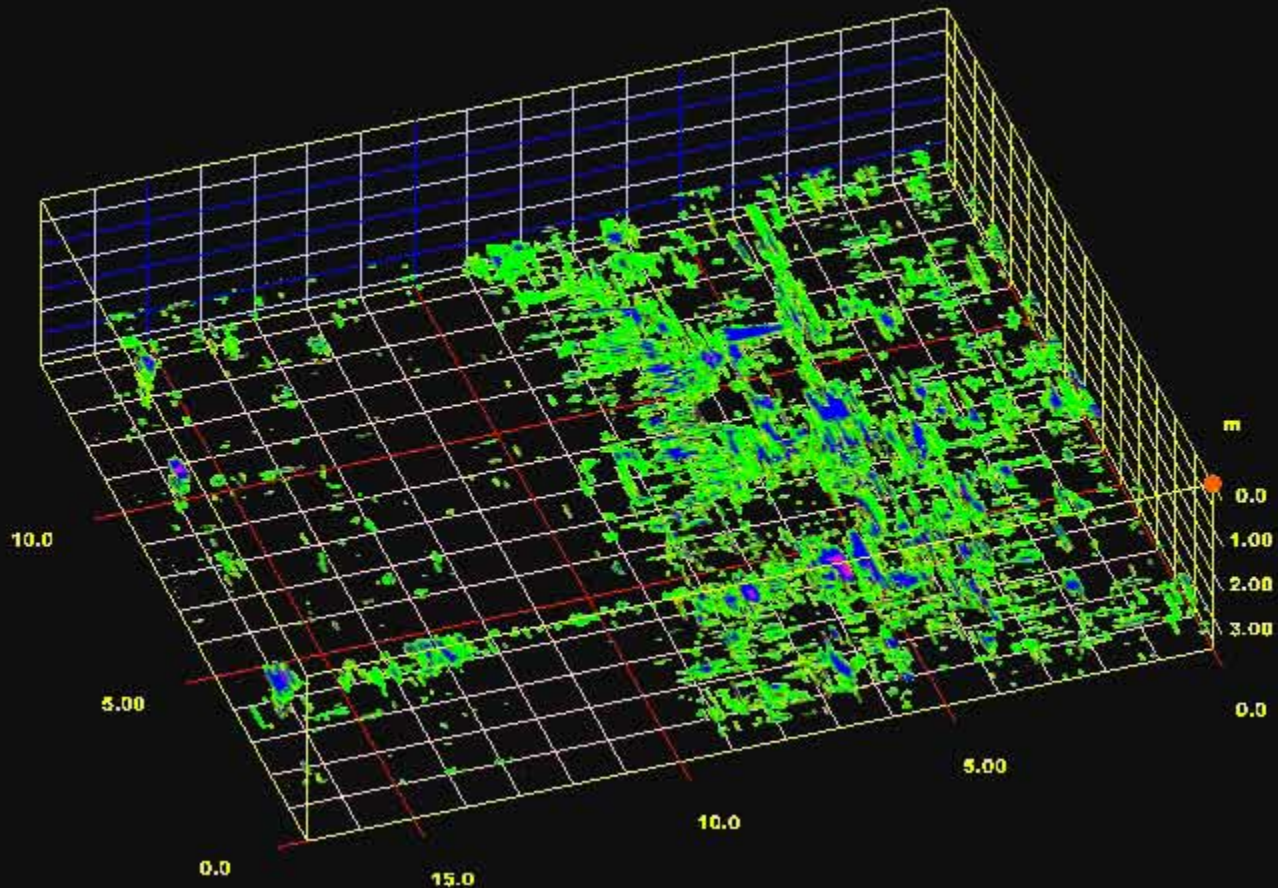

2.00

2.50

3.00

3.50

3D Transparency Dialog

Transparency Range(m)

% Position(m)

3D Transparency Dialog

Transparency Range(m)

% Position(m)

2.00

2.50

3.00

3.50

3D Transparency Dialog

Transparency Range(m)

% Position(m)

3D Transparency Dialog

Transparency Range(m)

% Position(m)

2.00

2.50

3.00

3.50