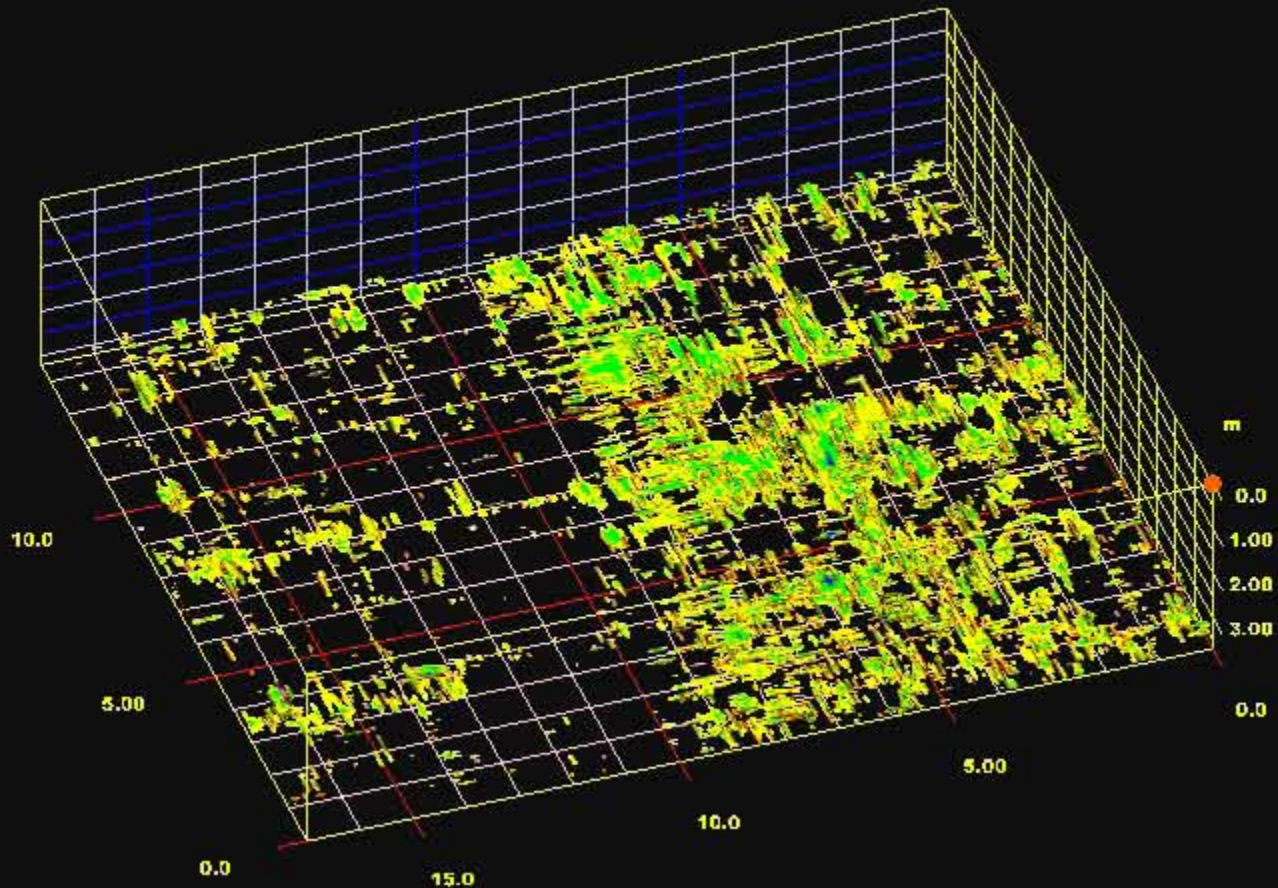

Transparency Range(m)

% Position(m)

2.00

2.50

3.00

3.50

3D Transparency Dialog

Transparency Range(m)

% Position(m)

3D Transparency Dialog

Transparency Range(m)

% Position(m)

2.00

2.50

3.00

3.50