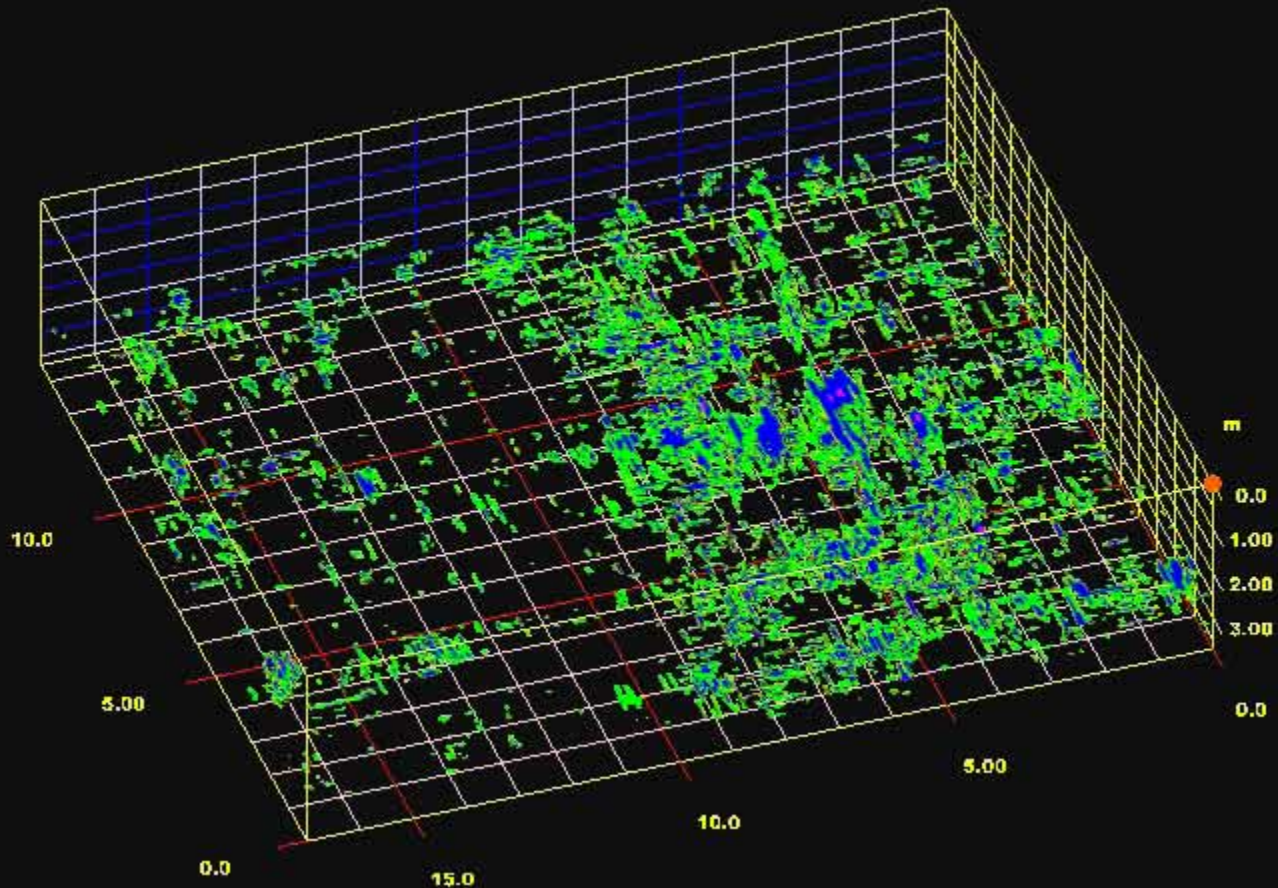

Transparency Range(m)

% Position (m)

3D Transparency Dialog

Transparency Range(m)

% Position(m)

3D Transparency Dialog

Transparency Range(m)

% Position(m)

2.00

2.50

3.00

3.50

3D Transparency Dialog

Transparency Range(m)

% Position(m)

3D Transparency Dialog

Transparency Range(m)

% Position(m)

2.00

2.50

3.00

3.50

3D Transparency Dialog

Transparency Range(m)

% Position(m)

3D Transparency Dialog

Transparency Range(m)

% Position(m)

2.00

2.50

3.00

3.50