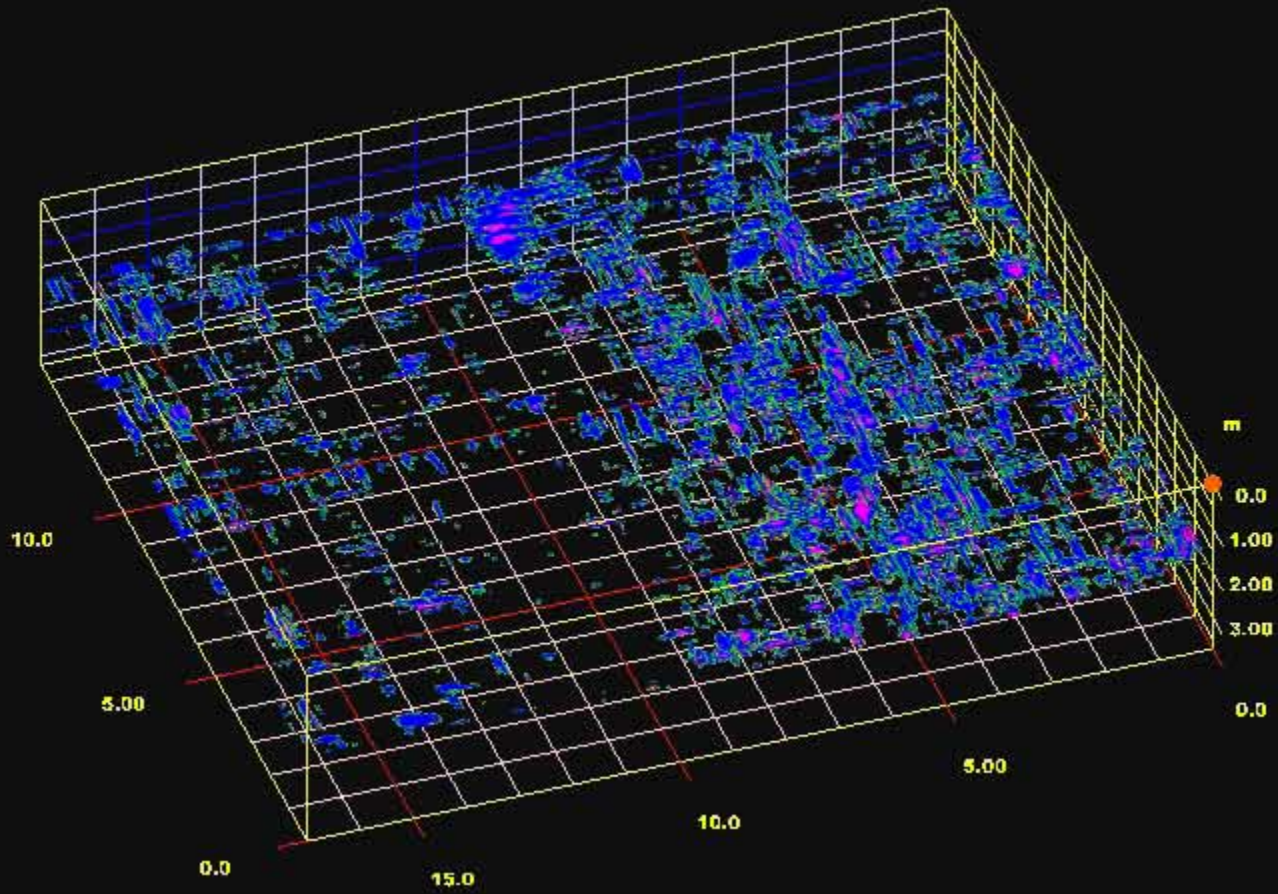

3.00

3.50

3D Transparency Dialog

Transparency Range(m)

% Position(m)

3D Transparency Dialog

Transparency Range(m)

% Position(m)

2.00

2.50

3.00

3.50

3D Transparency Dialog

Transparency Range(m)

% Position(m)

3D Transparency Dialog

Transparency Range(m)

% Position (m)

3D Transparency Dialog

Transparency Range(m)

% Position(m)

3D Transparency Dialog

Transparency Range(m)

% Position(m)