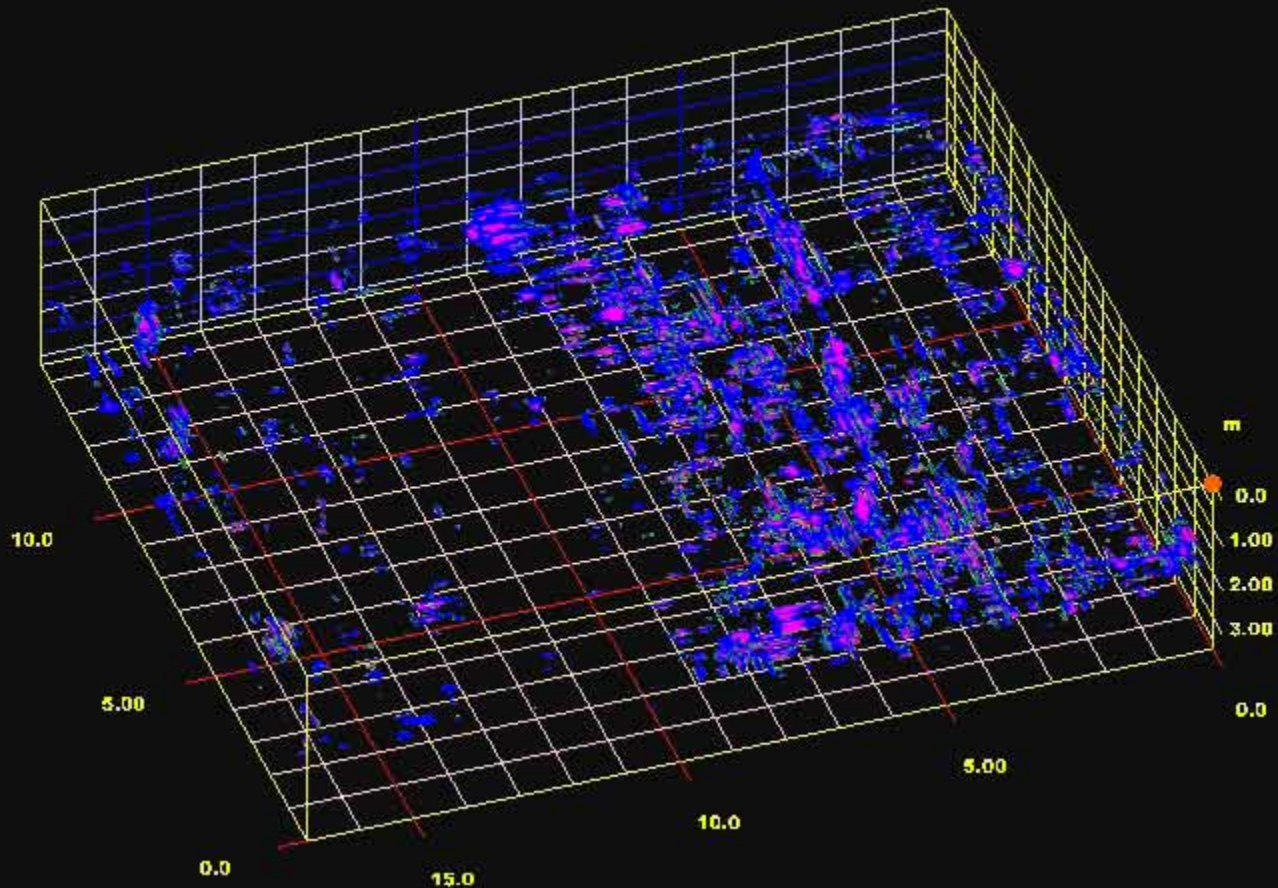

2.00

2.50

3.00

3.50

3D Transparency Dialog

Transparency Range(m)

% Position(m)

3D Transparency Dialog

Transparency Range(m)

% Position (m)

3D Transparency Dialog

Transparency Range(m)

% Position(m)

3D Transparency Dialog

Transparency Range(m)

% Position(m)